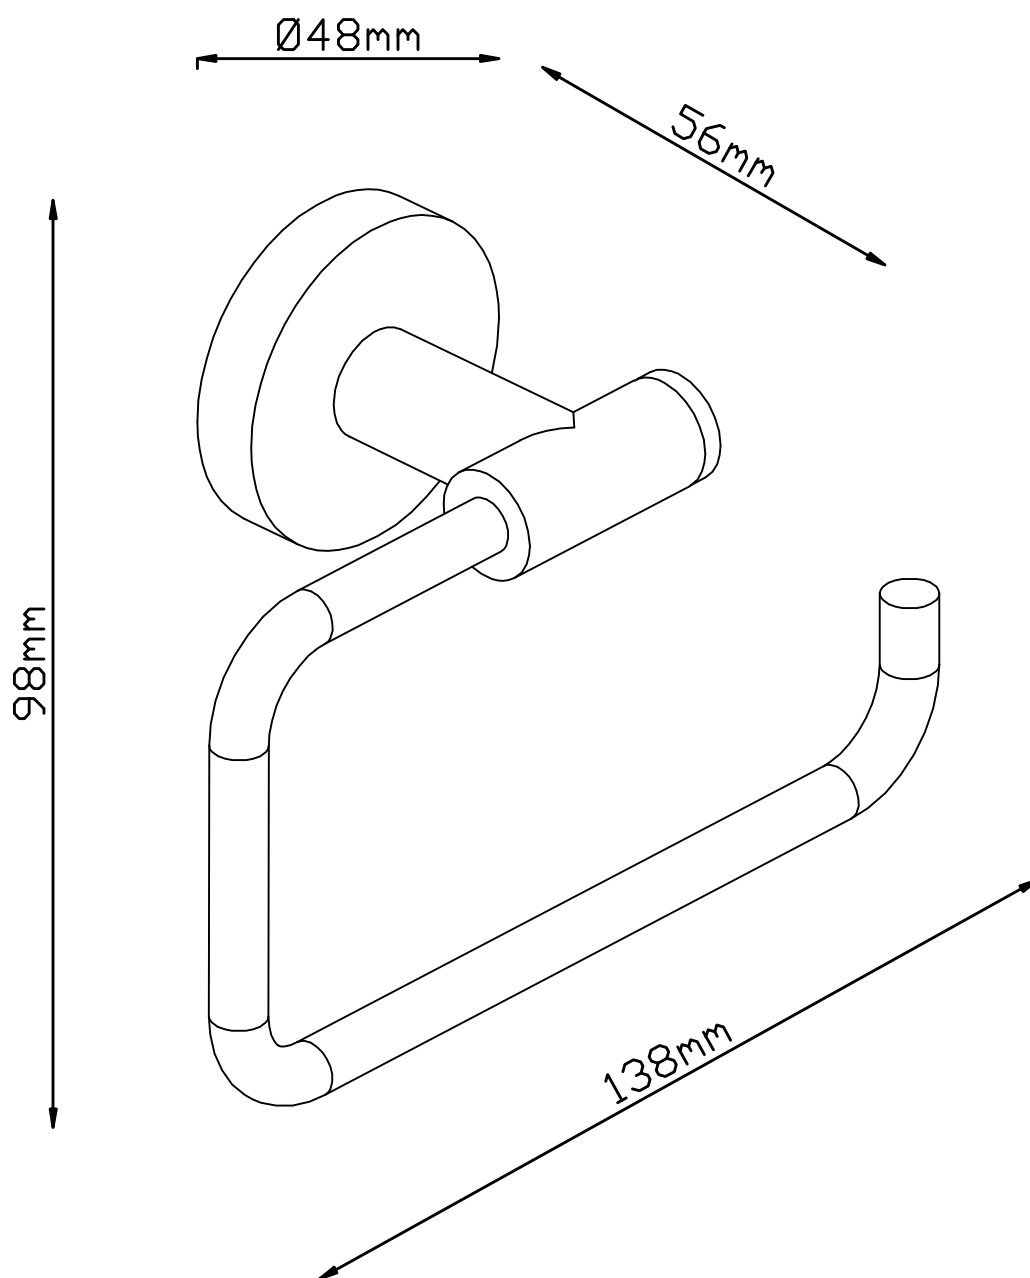

Luna

DK Monteringsvejledning
EN Installation instruction
DE Montageanleitung
SE Monteringsanvisning

Art. No: 57061, 57062, 57064, 57064BR,
VVS: 776475004, 776475011, 776475005

EDITION: 2024-04-05

LAVABO®

1. DK Indhold i pakken
 EN Contents of the package
 DE Inhalt des Pakets
 SE Innehållet i förpackningen

DK	Toiletrulleholder
EN	Toilet roll holder
DE	Toilettenpapier Halter
SE	Toalettrullehållare

DK	Vægmonteringskive
EN	Wall mounting disc
DE	Wandmontagescheibe
SE	Väggmonteringskiva

DK	2x rawplug M6
EN	2x rawplug
DE	2x Dübel M6
SE	2x rawplug M6

DK	2x M3 x 40 skrue PH2
EN	2x M3 x 40 screw PH2
DE	2x M3 x 40 Schraube PH2
SE	2x M3 x 40 skruv PH2

DK	PinoLSkrue M5 x 8
EN	Spindle screw M5 x 8
DE	Spindelschraube M5 x 8
SE	SpindelSkruv M5 x 8

DK	Unbrakonøgle 2,5 mm
EN	Allen key 2.5 mm
DE	Inbusschlüssel 2,5 mm
SE	Insexnyckel 2,5 mm